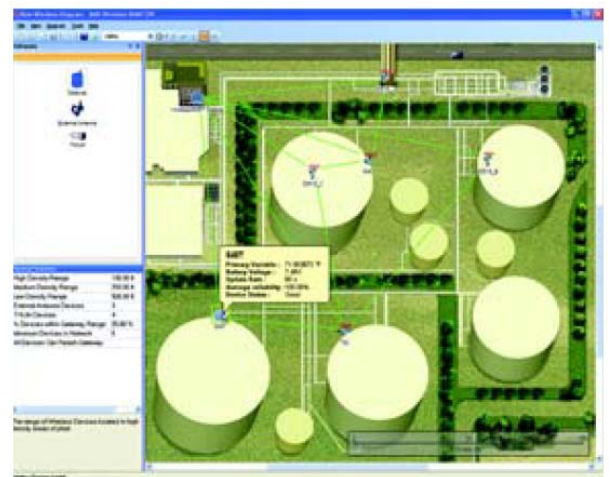

该炼油厂安装了两台新压缩机，用于维持工厂和仪表空气的可靠性。然而，压缩机和控制室所在的建筑十分陈旧。唯一的布线方式是在建筑之间的路面下铺设电缆。设备的基础设施密集，因此无法在地面以上提供通道。“我们只有九个测量点，但是接线十分困难。”负责项目的系统工程师表示。“有线解决方案的成本将超过 135,000 美元。我们不可能选择此方案。”

该炼油厂需要一个经济高效的解决方案，用于持续监测进入工厂空气系统和仪表空气供应系统的压缩空气的压力、温度和流量。在线测量可确保在气流中断时及时干预，还可提供压缩机效率监测的必要信息。

解决方案

该客户购买了九个智能无线仪表。无线仪表包括罗斯蒙特压力和温度变送器，以及用于监测新压缩机的差压流量计。由于两栋建筑都有密集的基础设施，为了优化通信可靠性，智能无线网关的远程天线被放置在控制室所在建筑的顶部。艾默生的无线现场网关通过 Modbus™，使用以太网协议集成到传统主机。

现在，操作员可以从远处持续监测压缩机的健康状况，并在压缩机效率开始下降或压力或流量出现损失时收到自动报警。

“我们只有九个测量点，但是接线十分困难。有线解决方案的成本将超过 135,000 美元。我们不可能选择此方案。”

系统工程师
北美的大型炼油厂

AMS Wireless SNAP-ON 的应用

缺少压缩空气会对工厂产生重要影响，而提前检测将防止过程停车和压缩机故障。无线解决方案不仅提供预警，还提供压力、温度和流量的历史趋势。

每个智能无线仪表可每分钟更新一次控制主机，每天获得由近 1500 个点形成的历史趋势，而不是每天三个手动获取的读数。这意味着操作员可以将时间用于执行更高产的任务，而不是在每个班次巡视压缩机。此外，高分辨率的数据方便了压缩机问题的故障处理。

该客户收到 AMS[®] 无线组态软件后又购买了 AMS 无线 SNAP-ON[™]，用于加强无线网络的监测。AMS 套件预测性维护软件支持从任何工程控制台实时访问无线数据。因此，系统工程师可以全面访问智能无线仪表数据，还可以查看每个仪表的通信路径。“我们可以使用 AMS 无线 SNAP-ON 监测并确认每个仪表在整个网状网络上的路径稳定性。”项目工程师表示。“事实上，在网络因障碍而中断时，我们可以实时观察网状网络的自我调整和自动重组，九个仪表信号无一中断。”